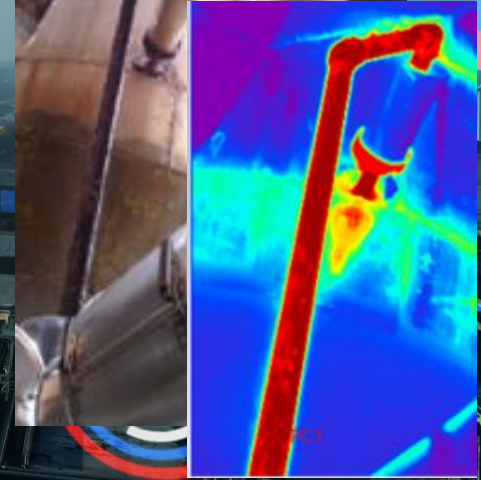

# VAD ÄR TIPCHECK?

- Ackrediterad audit för Teknisk isolering.
- EiiF certifierad energikartläggning.
- Identifierar värmeförluster och besparingspotential.
- Hjälper industrier att minska kostnader och CO<sub>2</sub>-utsläpp.
- Utförs av certifierade TIPCHECK-expert .
- I enlighet med EN 17956, EN 16247 och ISO 50001.