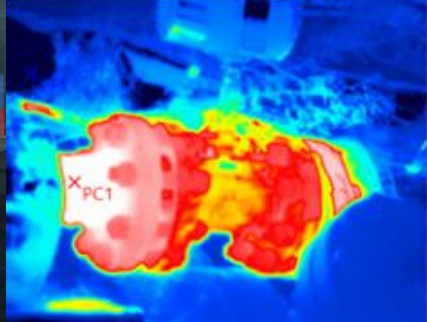

# VAD ÄR TIPCHECK?

- Ackrediterad audit för Teknisk isolering.
- EiiF certifierad energikartläggning.
- Identifierar värmeförluster och besparingspotential.
- Hjälper industrier att minska kostnader och CO<sub>2</sub>-utsläpp.
- Utförs av certifierade TIPCHECK-expert .
- I enlighet med EN 17956, EN 16247 och ISO 50001.